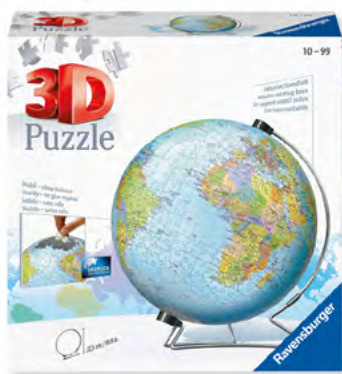

Puzzle 3D Globus
540el.

~~229⁹⁰~~
189⁹⁰ zł
za 1 szt.