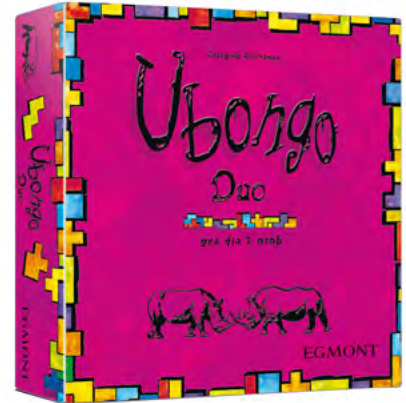

Gra towarzyska
20 sekund challenge **99⁹⁰** zł ^{119⁹⁰}
za 1 szt.

EGMONT

Gra towarzyska Pędzące żółwie
Wyścig do choinki **64⁹⁰** zł ^{79⁹⁰}
za 1 szt.

Gra towarzyska
Ubongo **99⁹⁰** zł ^{119⁹⁰}
za 1 szt.