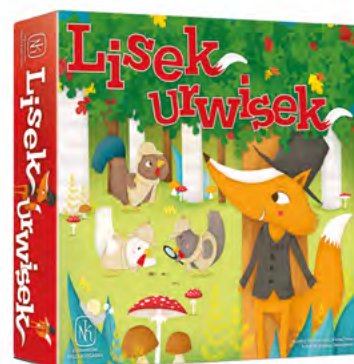

~~59⁹⁰~~
39⁹⁰ zł
za 1 szt.
Różne wzory.

Książeczka
Piosenki dla maluszka, Słuchaj i śpiewaj
Ojciec Wirgiliusz lub Włazł kotek na płótek

~~59⁹⁰~~
39⁹⁰ zł
za 1 szt.
Różne wzory.

Pucio Plan dnia
Zabawa edukacyjna

~~99⁹⁰~~
75⁹⁰ zł
za 1 szt.

Gra kooperacyjna
Rok w lesie, Wiewiórka i gawron

~~84⁹⁰~~
59⁹⁰ zł
za 1 szt.

Gra edukacyjna
Feluś i Gucio grają w historyjki

~~79⁹⁰~~
54⁹⁰ zł
za 1 szt.

Uczę się bawiąc
Mówiące pióro
500 pytań lub 500 pytań Litery i słowa

~~54⁹⁰~~
39⁹⁰ zł
za 1 szt.
Różne wzory.

Edukacyjne Plakaty
Człowiek lub Zwierzęta i zawody

~~129⁹⁰~~
109⁹⁰ zł
za 1 szt.

~~109⁹⁰~~
89⁹⁰ zł
za 1 szt.

Gra familijna
Lisek urwisiek

~~109⁹⁰~~
79⁹⁰ zł
za 1 szt.

BRIO®