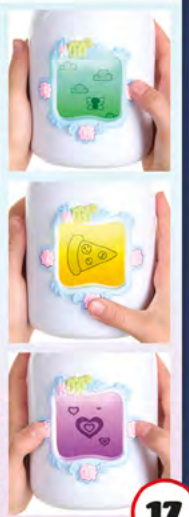

Vip Pets
Figurka piesek do stylizacji

~~139⁰⁰~~
109⁹⁰ zł
za 1 szt.

Got 2 Glow
Fairy Finder

Fairyfinder
Magiczny słoik
do łapania wrożeń

~~249⁰⁰~~
219⁹⁰ zł
za 1 szt.
Różne wzory.

PLAY

Psi Patrol Auto pojazd

~~89⁰⁰~~
59⁹⁰ zł
za 1 szt.
Różne wzory.